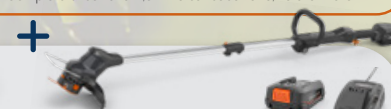

Area di lavoro
7.500 m²

Pendenza max
50%

Altezza di taglio
20 - 60 mm

ACQUISTA UN AUTOMOWER® 450X NERA E RICEVI IN OMAGGIO IL BORDATORE ASPIRE™ T28-P4A
Completo di batteria 2,5 Ah e caricabatterie, valore 215 €