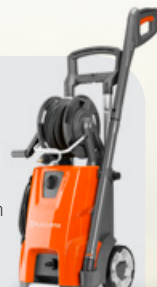

Idropultrice PW 350

- Tubo ad alta pressione
- Pompa in metallo
- Ugello piatto e rotante
- Spruzzatore di schiuma
- Lunghezza del tubo 9 m
- Impugnatura ergonomica
- Motore a induzione