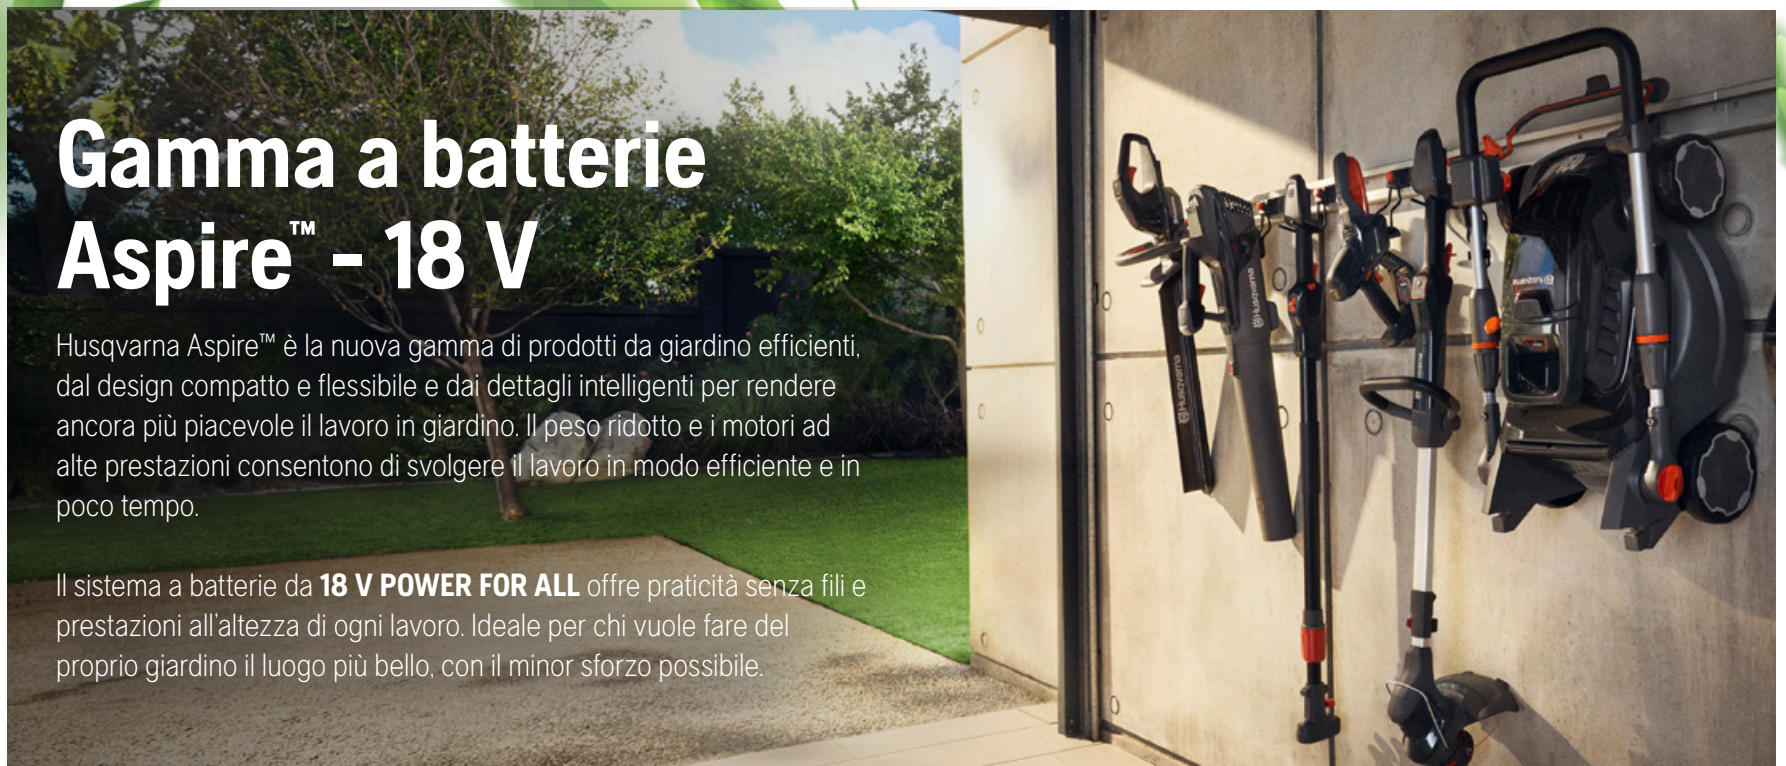

Facili da usare

Le impugnature ergonomiche a presa morbida e il peso bilanciato consentono di intraprendere comodamente qualsiasi progetto in giardino.