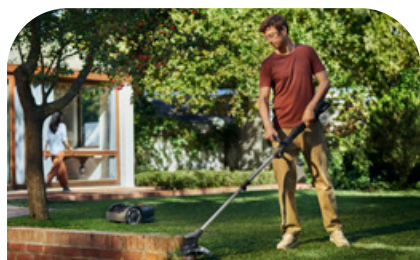

Facili da usare

Le impugnature ergonomiche a presa morbida e il peso bilanciato consentono di intraprendere comodamente qualsiasi progetto in giardino.