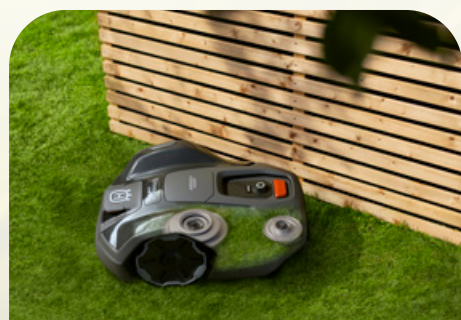

NERA: i robot tagliaerba senza filo perimetrale

Progettati per la perfezione estetica e dotati di intelligenza di nuova generazione, Automower® NERA affrontano facilmente i terreni accidentati, gli angoli stretti e le pendenze del tuo prato con precisione e accuratezza, garantendoti risultati perfetti.

I robot tagliaerba NERA possono essere dotati di tecnologia EPOS™ grazie al plug-in EPOS™ (accessorio aggiuntivo opzionale). La gestione precisa e flessibile dell'area consente di definire diverse aree del prato e di applicare impostazioni e programmi personalizzati per ciascuna di queste.

Novità - Funzione EdgeCut

La nuova funzione EdgeCut, presente sui modelli **310E NERA** e **410XE NERA** consente una rifinitura sui bordi ancora più precisa. Grazie al piatto di taglio dedicato, lascia solo una minima parte di erba non tagliata sul perimetro, riducendo al minimo la necessità di una bordatura manuale.

prezzo listino
2.339€

1.999 €

Automower® Novità **310E NERA**

310E NERA è un robot tagliaerba per prati fino a **1000 m²**. È dotato dell'innovativa funzione **EdgeCut** che riduce al minimo la necessità di tagliare i bordi del prato, risparmiando tempo e fatica. Il 310E NERA offre la possibilità di scegliere l'installazione con confini fisici o l'installazione senza filo perimetrale grazie alla tecnologia **Husqvarna EPOS™**. È dotato inoltre di **tecnologia AIM** (con funzioni limitate) e **aggiornamenti FOTA**.

Area di lavoro
1.000 m²

Pendenza max
30%

Altezza di taglio
20 - 55 mm

prezzo listino
3.079€

2.690 €

Automower® Novità **410XE NERA**

410XE NERA è un robot tagliaerba per prati fino a **1000 m²**. È dotato dell'innovativa funzione **EdgeCut** che riduce al minimo la necessità di tagliare i bordi del prato, risparmiando tempo e fatica. Il 410E NERA offre la possibilità di scegliere l'installazione con confini fisici o l'installazione senza filo perimetrale grazie alla tecnologia **Husqvarna EPOS™**. È dotato inoltre di **tecnologia AIM**, **aggiornamenti FOTA** e **radar frontale** con funzione evita oggetti.

Area di lavoro
1.000 m²

Pendenza max
30%

Altezza di taglio
20 - 55 mm

Progetta il tuo prato - zona per zona

Cura del prato smart e ancora più personalizzata a portata di mano. La tecnologia AIM (Automower® Intelligent Mapping) sblocca nuove funzionalità come la mappa virtuale personalizzata del giardino, con zone modificabili direttamente dal proprio smartphone attraverso l'app Automower® Connect.

Funzionalità disponibile solo su modelli specifici.